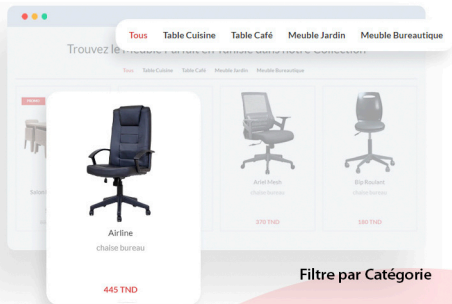

Filtre par Catégorie