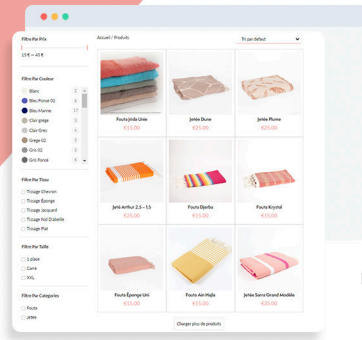

Intégration Feed Instagram

Filtere avancé par Marque et Catégorie

Catalogue de produits

EAGLES CARS

Explorez le site web de Eagles Cars, qui allie un design moderne à des fonctionnalités de pointe pour vous garantir une expérience utilisateur fluide et agréable.

VISITEZ LE SITE >

UI/UX WEB DESIGN UI/UX WEB DESIGN UI/UX

WIDGETS

En intégrant des widgets avancés et innovants, nous visons à offrir à nos clients une expérience de navigation inégalée. Ces widgets de pointe sont conçus pour permettre une navigation fluide, faciliter l'exploration de nos produits/services sans effort, et améliorer l'engagement des utilisateurs.

Intégration de Catalogue de produits

Filtre des produits avancé

Recherche Avancée

EL BARAKA

Découvrez le site web de la pépinière El Baraka, où un design raffiné et des fonctionnalités innovantes se combinent pour offrir une expérience utilisateur