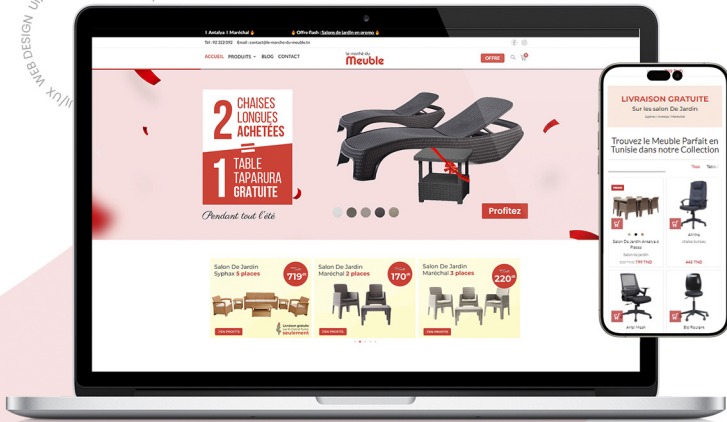

LE MARCHÉ DU MEUBLE

Découvrez le site web de Le Marché du Meuble, où un design raffiné et des fonctionnalités innovantes se combinent pour offrir une expérience utilisateur

VISITEZ LE SITE >

UI/UX WEB DESIGN UI/UX WEB DESIGN UI/UX