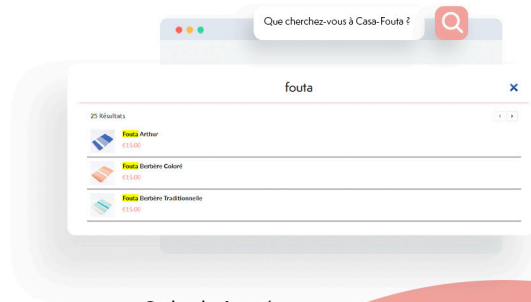

Intégration Feed Instagram

Filtere avancé par Marque et Catégorie

Catalogue de produits

EAGLES CARS

Explorez le site web de Eagles Cars, qui allie un design moderne à des fonctionnalités de pointe pour vous garantir une expérience utilisateur fluide et agréable.

VISITEZ LE SITE >

UI/UX WEB DESIGN UI/UX WEB DESIGN UI/UX

WIDGETS

En intégrant des widgets avancés et innovants, nous visons à offrir à nos clients une expérience de navigation inégalée. Ces widgets de pointe sont conçus pour permettre une navigation fluide, faciliter l'exploration de nos produits/services sans effort, et améliorer l'engagement des utilisateurs.

Intégration de Catalogue de produits

Filtre des produits avancé

Recherche Avancée

EL BARAKA

Découvrez le site web de la pépinière El Baraka, où un design raffiné et des fonctionnalités innovantes se combinent pour offrir une expérience utilisateur