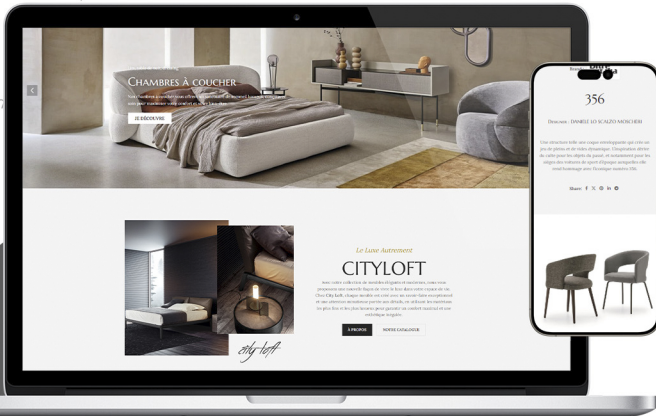

CITY LOFT

Découvrez le site web de City Loft, où un design raffiné et des fonctionnalités innovantes se combinent pour offrir une expérience utilisateur exceptionnelle et simplifiée.

VISITEZ LE SITE >

UX/UI WEB DESIGN UJ/LUX