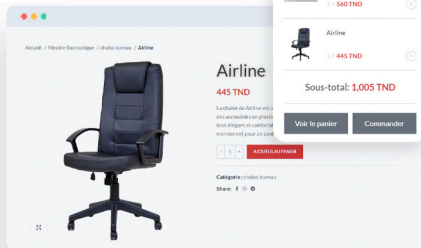

AJOUTER AU PANIER

MON PANIER

Airline
445 TND

Sous-total: 1,005 TND

Voir le panier

Commander

Panier d'Achat