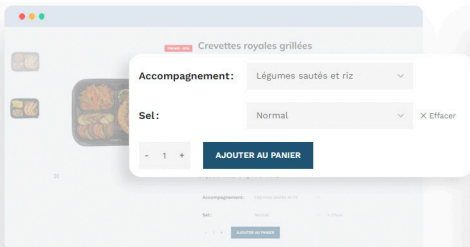

Panier d'Achat

Filtre par Catégorie

REPAS MED

Découvrez le site web de RepasMed, où un design raffiné et des fonctionnalités innovantes se combinent pour offrir une expérience utilisateur exceptionnelle et

VISITEZ LE SITE >

UI/UX WEB DESIGN UI/UX WEB DESIGN UI/UX

WIDGETS

En intégrant des widgets avancés et innovants, nous visons à offrir à nos clients une expérience de navigation inégalée. Ces widgets de pointe sont conçus pour permettre une navigation fluide, faciliter l'exploration de nos produits/services sans effort, et améliorer l'engagement des utilisateurs.

Menu géant

Choix des options

Notation par étoiles

CITY LOFT

Découvrez le site web de City Loft, où un design raffiné et des fonctionnalités innovantes se combinent pour offrir une expérience utilisateur exceptionnelle et simplifiée.