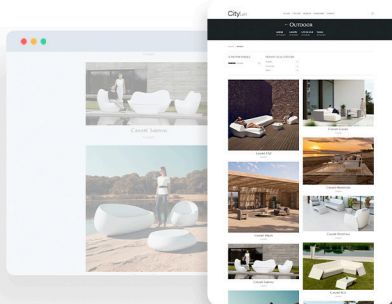

Menu géant

Choix des options

Notation par étoiles

CITY LOFT

Découvrez le site web de City Loft, où un design raffiné et des fonctionnalités innovantes se combinent pour offrir une expérience utilisateur exceptionnelle et simplifiée.

VISITEZ LE SITE >

UX/UI WEB DESIGN UJ/LUX

WIDGETS

En intégrant des widgets avancés et innovants, nous visons à offrir à nos clients une expérience de navigation inégalée. Ces widgets de pointe sont conçus pour permettre une navigation fluide, faciliter l'exploration de nos produits/services sans effort, et améliorer l'engagement des utilisateurs.

Intégration Feed Instagram

Filtere avancé par Marque et Catégorie

Catalogue de produits

EAGLES CARS

Explorez le site web de Eagles Cars, qui allie un design moderne à des fonctionnalités de pointe pour vous garantir une expérience utilisateur fluide et agréable.

VISITEZ LE SITE >

UI/UX WEB DESIGN UI/UX WEB DESIGN UI/UX

CASA FOUTA

Découvrez le site web de Casa Fouta, où un design raffiné et des fonctionnalités innovantes se combinent pour offrir une expérience utilisateur exceptionnelle et