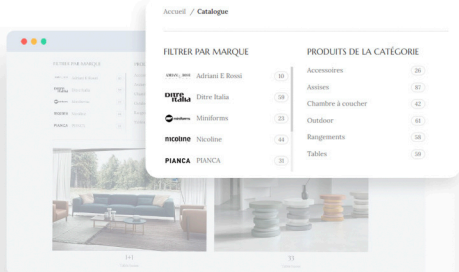

Menu géant

Choix des options

Notation par étoiles

CITY LOFT

Découvrez le site web de City Loft, où un design raffiné et des fonctionnalités innovantes se combinent pour offrir une expérience utilisateur exceptionnelle et simplifiée.

VISITEZ LE SITE >

UX/UI WEB DESIGN UJ/LUX

WIDGETS

En intégrant des widgets avancés et innovants, nous visons à offrir à nos clients une expérience de navigation inégalée. Ces widgets de pointe sont conçus pour permettre une navigation fluide, faciliter l'exploration de nos produits/services sans effort, et améliorer l'engagement des utilisateurs.

Intégration Feed Instagram

Filtere avancé par Marque et Catégorie

Catalogue de produits

EAGLES CARS

Explorez le site web de Eagles Cars, qui allie un design moderne à des fonctionnalités de pointe pour vous garantir une expérience utilisateur fluide et agréable.